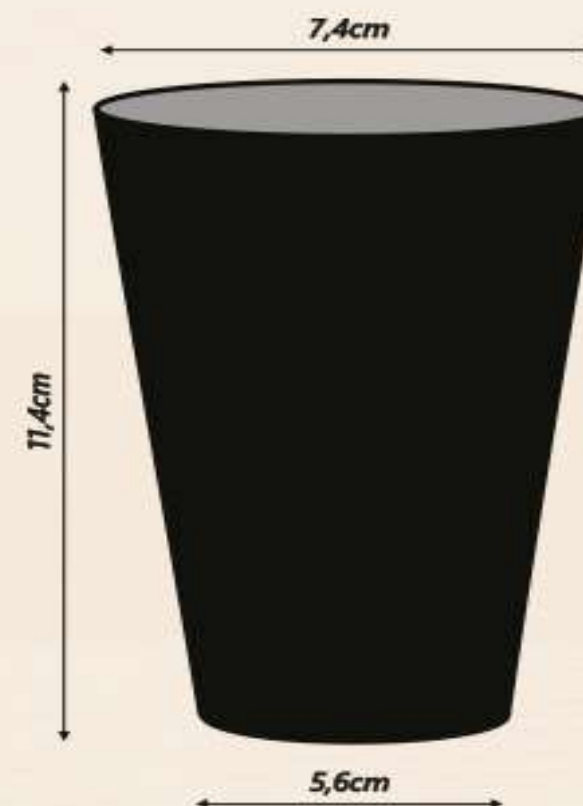

LARANJA

COPO

PESO: 55g
PAREDE: 2,35mm
VOLUME: 550ml

CAIXA

LARGURA: 20cm
ALTURA: 36cm
COMPRIMENTO: 43cm
COPOS NA CAIXA: 100un/d
PESO DA CAIXA: 6kg

CALDERETA

340ml

• CALDERETAS

BRANCO

PRETO

ROSA

AZUL

ROSA NEON

COPO

PESO: 42g
PAREDE: 1,95mm
VOLUME: 340ml

CAIXA

LARGURA: 17cm
ALTURA: 34cm
COMPRIMENTO: 39cm
COPOS NA CAIXA: 100unid
PESO DA CAIXA: 5kg

TAÇA DE GIN

580ml

• TAÇAS DE GIN LISAS

BRANCO

PRETO

TIFFANY

AMARELO

VERMELHO

ROSA BEBÊ

PINK

COPO

PESO: 73g
PAREDE: 2,2mm
VOLUME: 580ml

CAIXA

LARGURA: 45cm
ALTURA: 38cm
COMPRIMENTO: 47cm
COPOS NA CAIXA: 50unid
PESO DA CAIXA: 7kg

• TRANSLÚCIDAS