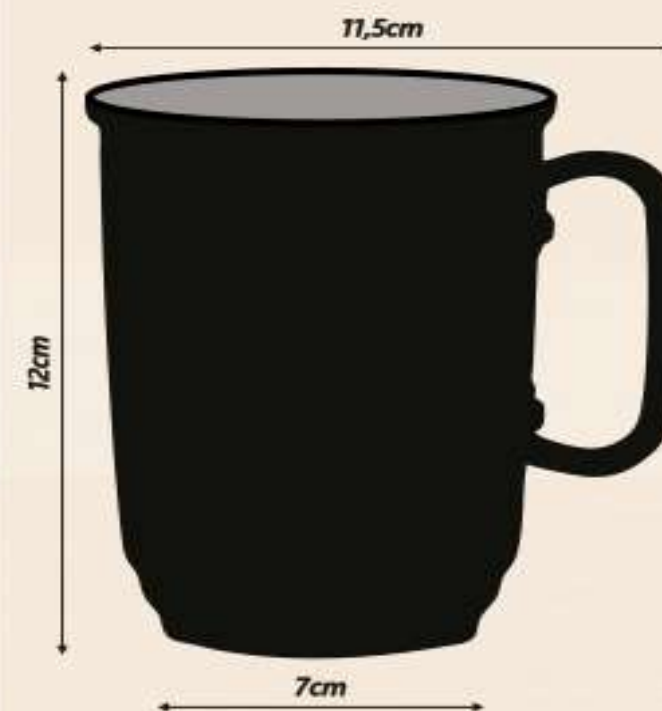

CAIXA

LARGURA: 23cm
ALTURA: 24cm
COMPRIMENTO: 41cm
COPOS NA CAIXA: 25unid
PESO DA CAIXA: 4kg

CANECA DE ALUMÍNIO

500ml | 850ml

• CANECAS DE ALUMÍNIO 500ml

PRETO FOSCO

PRETO

BRANCO

LARANJA

ROSA

VERMELHO

ROXO

AMARELO

AZUL

TIFFANY

VERDE

COBRE

COPO

PESO: 56,4g
PAREDE: 0,8mm
VOLUME: 500

CAIXA

LARGURA: 23cm
ALTURA: 46cm
COMPRIMENTO: 46cm
COPOS NA CAIXA: 50unid
PESO DA CAIXA: 6kg

ECO PREMIUM REVESTIDO DE ALUMÍNIO

400 e 650ml

• **COPO PREMIUM ECO
REVESTIDO DE ALUMÍNIO**

COPO

PESO: 131g
PAREDE: 2,00mm
VOLUME: 400 | 650ML

CAIXA

LARGURA: 17cm
ALTURA: 34cm
COMPRIMENTO: 39cm
COPOS NA CAIXA: 25unid
PESO DA CAIXA: 5kg

AZUL

PINK

BRANCO

PRETO