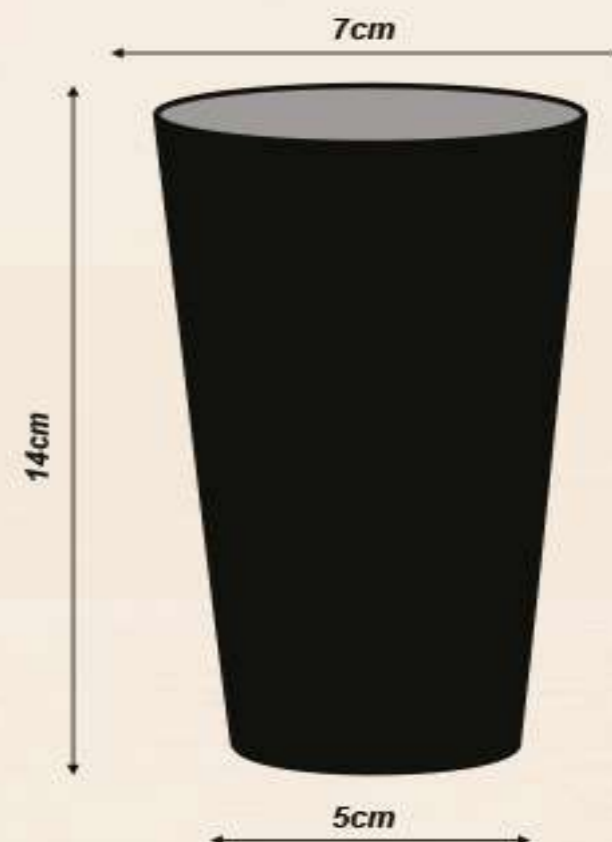

7,5cm

20,5cm

7,5cm

COPO

PESO: 86g

PAREDE: 2,35mm

VOLUME: 350ml

CAIXA

LARGURA: 38cm

ALTURA: 45cm

COMPRIMENTO: 47cm

COPOS NA CAIXA: 50unid

PESO DA CAIXA: 7kg

COPO ECO FLEXÍVEL

400ml | 650ml

• COPO ECO FLEXÍVEL 400ml

VERDE

INCOLOR

BRANCO

PRETO

COPO

PESO: 39g
PAREDE: 1,95mm
VOLUME: 400

CAIXA

LARGURA: 17cm
ALTURA: 34cm
COMPRIMENTO: 39cm
COPOS NA CAIXA: 100unld
PESO DA CAIXA: 5kg

VERMELHO

ROXO

VERDE

INCOLOR

BRANCO

PRETO

COPO

PESO: 44g
PAREDE: 1,95mm
VOLUME: 650ML