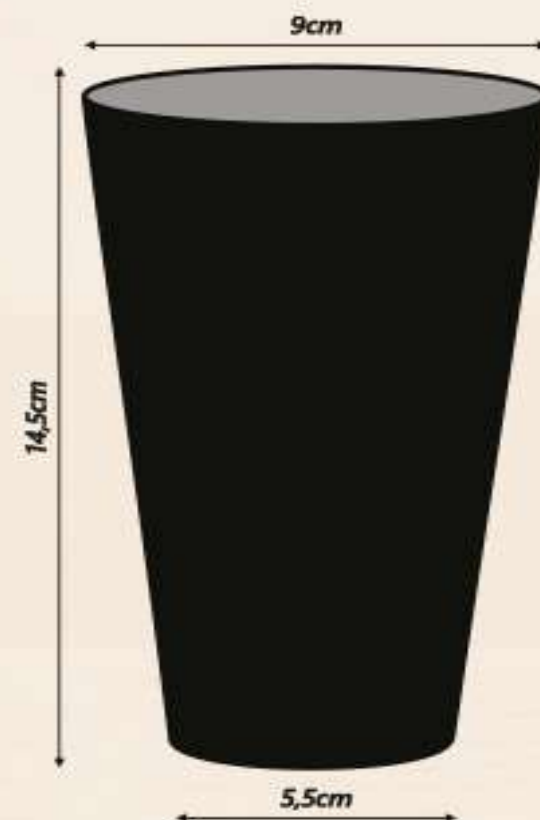

COPO

PESO: 50g
PAREDE: 2,2mm
VOLUME: 350ml

CAIXA

LARGURA: 25cm
ALTURA: 31cm
COMPRIMENTO: 47cm
COPOS NA CAIXA: 100un/d
PESO DA CAIXA: 5kg

• TRANSLÚCIDO/NEON

RUBI

ROXO

AZUL

CAIXA

LARGURA: 25cm
ALTURA: 31cm
COMPRIMENTO: 47cm
COPOS NA CAIXA: 100un/d
PESO DA CAIXA: 5kg

TWISTER

550ml

• LEITOSO/TRASLÚCIDO/NEON

ROSA

TIFFANY

BRANCO

LARANJA

COPO

PESO: 55g
PAREDE: 2,35mm
VOLUME: 550ml

CAIXA

LARGURA: 20cm
ALTURA: 36cm
COMPRIMENTO: 43cm
COPOS NA CAIXA: 100un/d
PESO DA CAIXA: 6kg

CALDERETA

340ml

• CALDERETAS