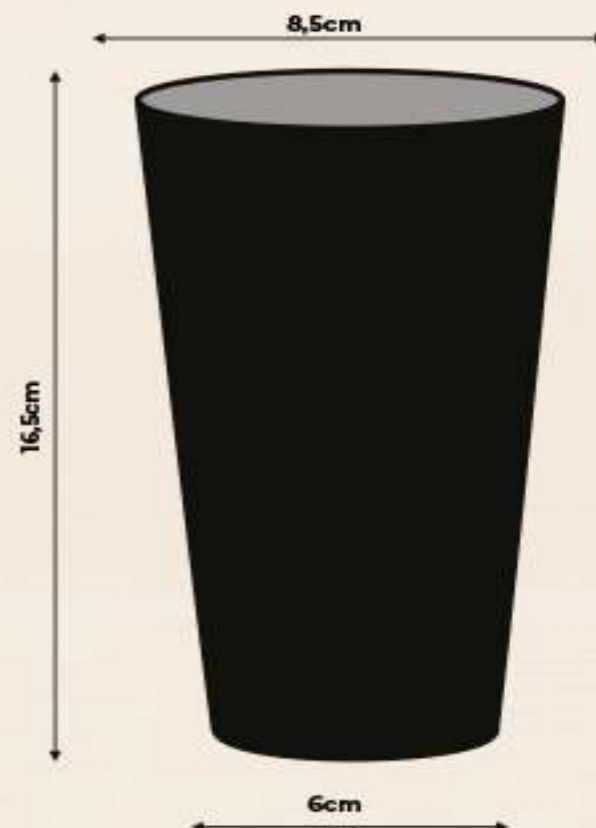

VERDE

INCOLOR

BRANCO

PRETO

COPO

PESO: 39g
PAREDE: 1,95mm
VOLUME: 400

CAIXA

LARGURA: 17cm
ALTURA: 34cm
COMPRIMENTO: 39cm
COPOS NA CAIXA: 100unld
PESO DA CAIXA: 5kg

VERMELHO

ROXO

VERDE

INCOLOR

BRANCO

PRETO

COPO

PESO: 44g
PAREDE: 1,95mm
VOLUME: 650ML

CAIXA

LARGURA: 26cm
ALTURA: 46cm
COMPRIMENTO: 46cm
COPOS NA CAIXA: 100unid
PESO DA CAIXA: 5kg

COPO ECO FLEXÍVEL

COM TAMPA, LACRE E CANUDO 650ML

• COPO ECO FLEXÍVEL 650ml

PRETO

BRANCO

AZUL

PINK

COPO

PESO: 44g
PAREDE: 1,95mm
VOLUME: 650ML

CAIXA

LARGURA: 8,5cm
ALTURA: 16cm
COMPRIMENTO: 00cm
COPOS NA CAIXA: 100unld
PESO DA CAIXA: 00kg

CANECA

300ml | 450ml

• CANECA LEITOSA/ TRANSLÚCIDA 300ml