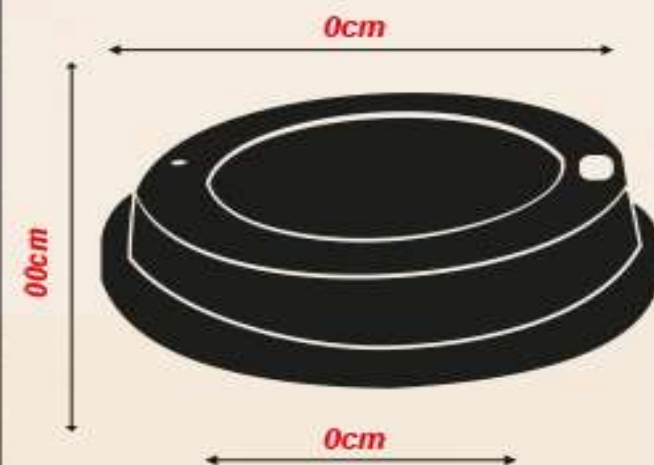

COMPATÍVEL COM:
340ML | 400ML