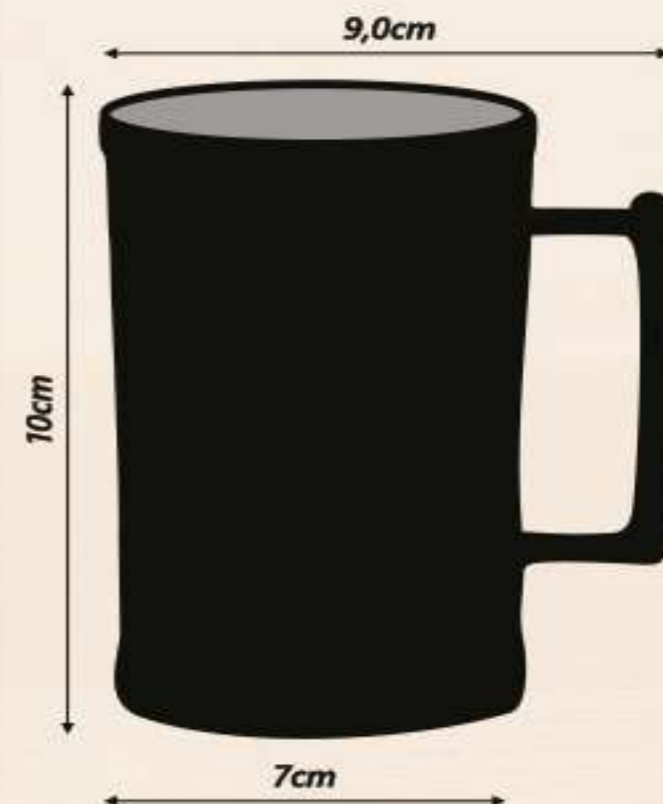

PINK

COPO

PESO: 44g
PAREDE: 1,95mm
VOLUME: 650ML

CAIXA

LARGURA: 8,5cm
ALTURA: 16cm
COMPRIMENTO: 00cm
COPOS NA CAIXA: 100unld
PESO DA CAIXA: 00kg

CANECA

300ml | 450ml

• CANECA LEITOSA/ TRANSLÚCIDA 300ml

COPO

PESO: 43,2g
PAREDE: 2,0mm
VOLUME: 300ML

CAIXA

LARGURA: 46cm
ALTURA: 36cm
COMPRIMENTO: 36cm
COPOS NA CAIXA: 100unid
PESO DA CAIXA: 6kg

• CANECA LEITOSA/ TRANSLÚCIDA/ NEON 450ml

BRANCO

PRETO

PINK