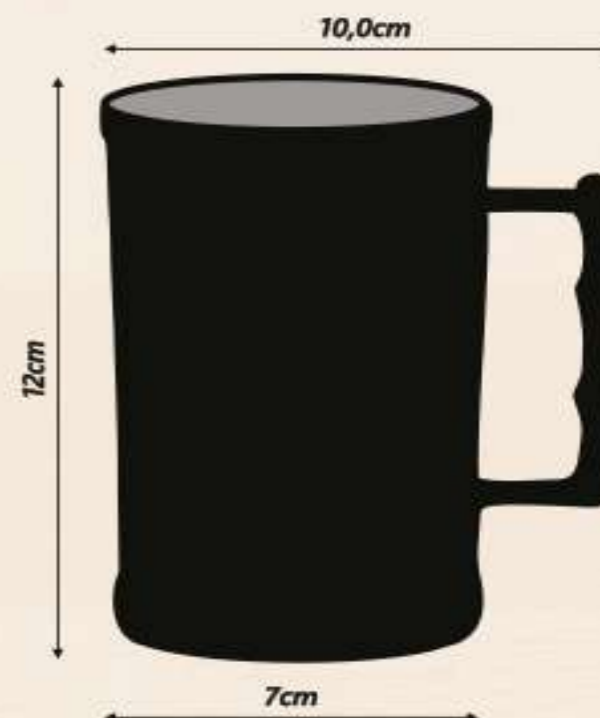

COPO

PESO: 43,2g
PAREDE: 2,0mm
VOLUME: 300ML

CAIXA

LARGURA: 46cm
ALTURA: 36cm
COMPRIMENTO: 36cm
COPOS NA CAIXA: 100unid
PESO DA CAIXA: 6kg

• CANECA LEITOSA/ TRANSLÚCIDA/ NEON 450ml

BRANCO

PRETO

PINK

TIFFANY

INCOLOR

AZUL

RUBI

AMARELO

COPO

PESO: 68g
PAREDE: 2,6mm
VOLUME: 450ML

CAIXA

LARGURA: 50cm
ALTURA: 42cm
COMPRIMENTO: 42cm
COPOS NA CAIXA: 100unid
PESO DA CAIXA: 6kg

CANECA SLIM

350ml

• CANECA SLIM

TIFFANY

PINK

VERDE
ESMERALDA

INCOLOR