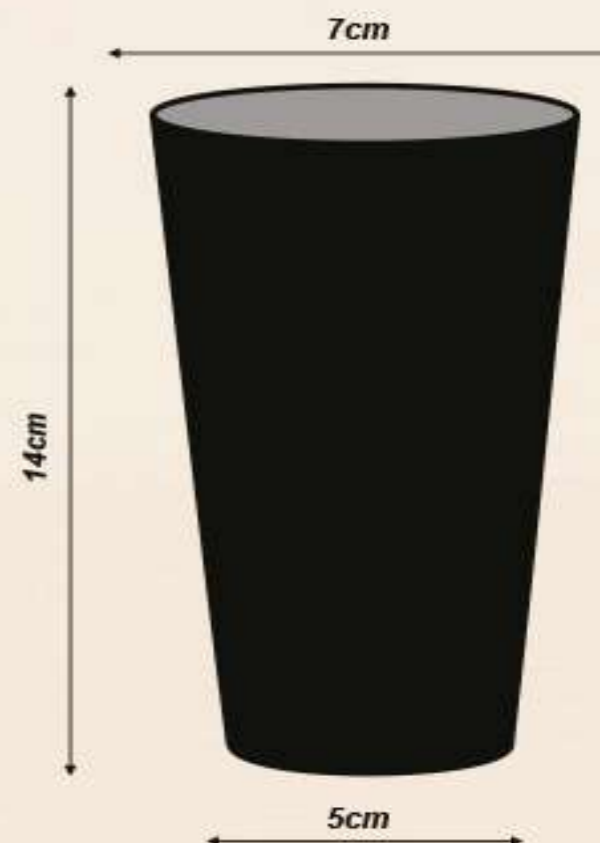

VERMELHO

ROXO

VERDE

INCOLOR

BRANCO

PRETO

COPO

PESO: 44g
PAREDE: 1,95mm
VOLUME: 650ML

CAIXA

LARGURA: 26cm
ALTURA: 46cm
COMPRIMENTO: 46cm
COPOS NA CAIXA: 100unid
PESO DA CAIXA: 5kg

COPO ECO FLEXÍVEL

COM TAMPA, LACRE E CANUDO 650ML

• COPO ECO FLEXÍVEL 650ml

PRETO

BRANCO

AZUL

PINK

COPO

PESO: 44g
PAREDE: 1,95mm
VOLUME: 650ML

CAIXA

LARGURA: 8,5cm
ALTURA: 16cm
COMPRIMENTO: 00cm
COPOS NA CAIXA: 100unld
PESO DA CAIXA: 00kg

CANECA

300ml | 450ml

• CANECA LEITOSA/ TRANSLÚCIDA 300ml