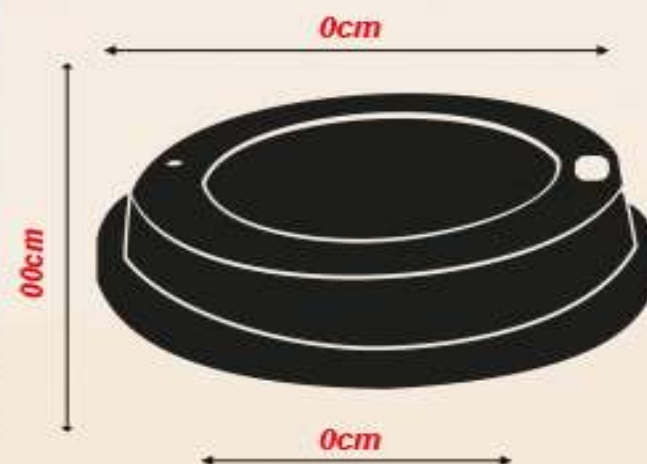

COMPATÍVEL COM:
650ML